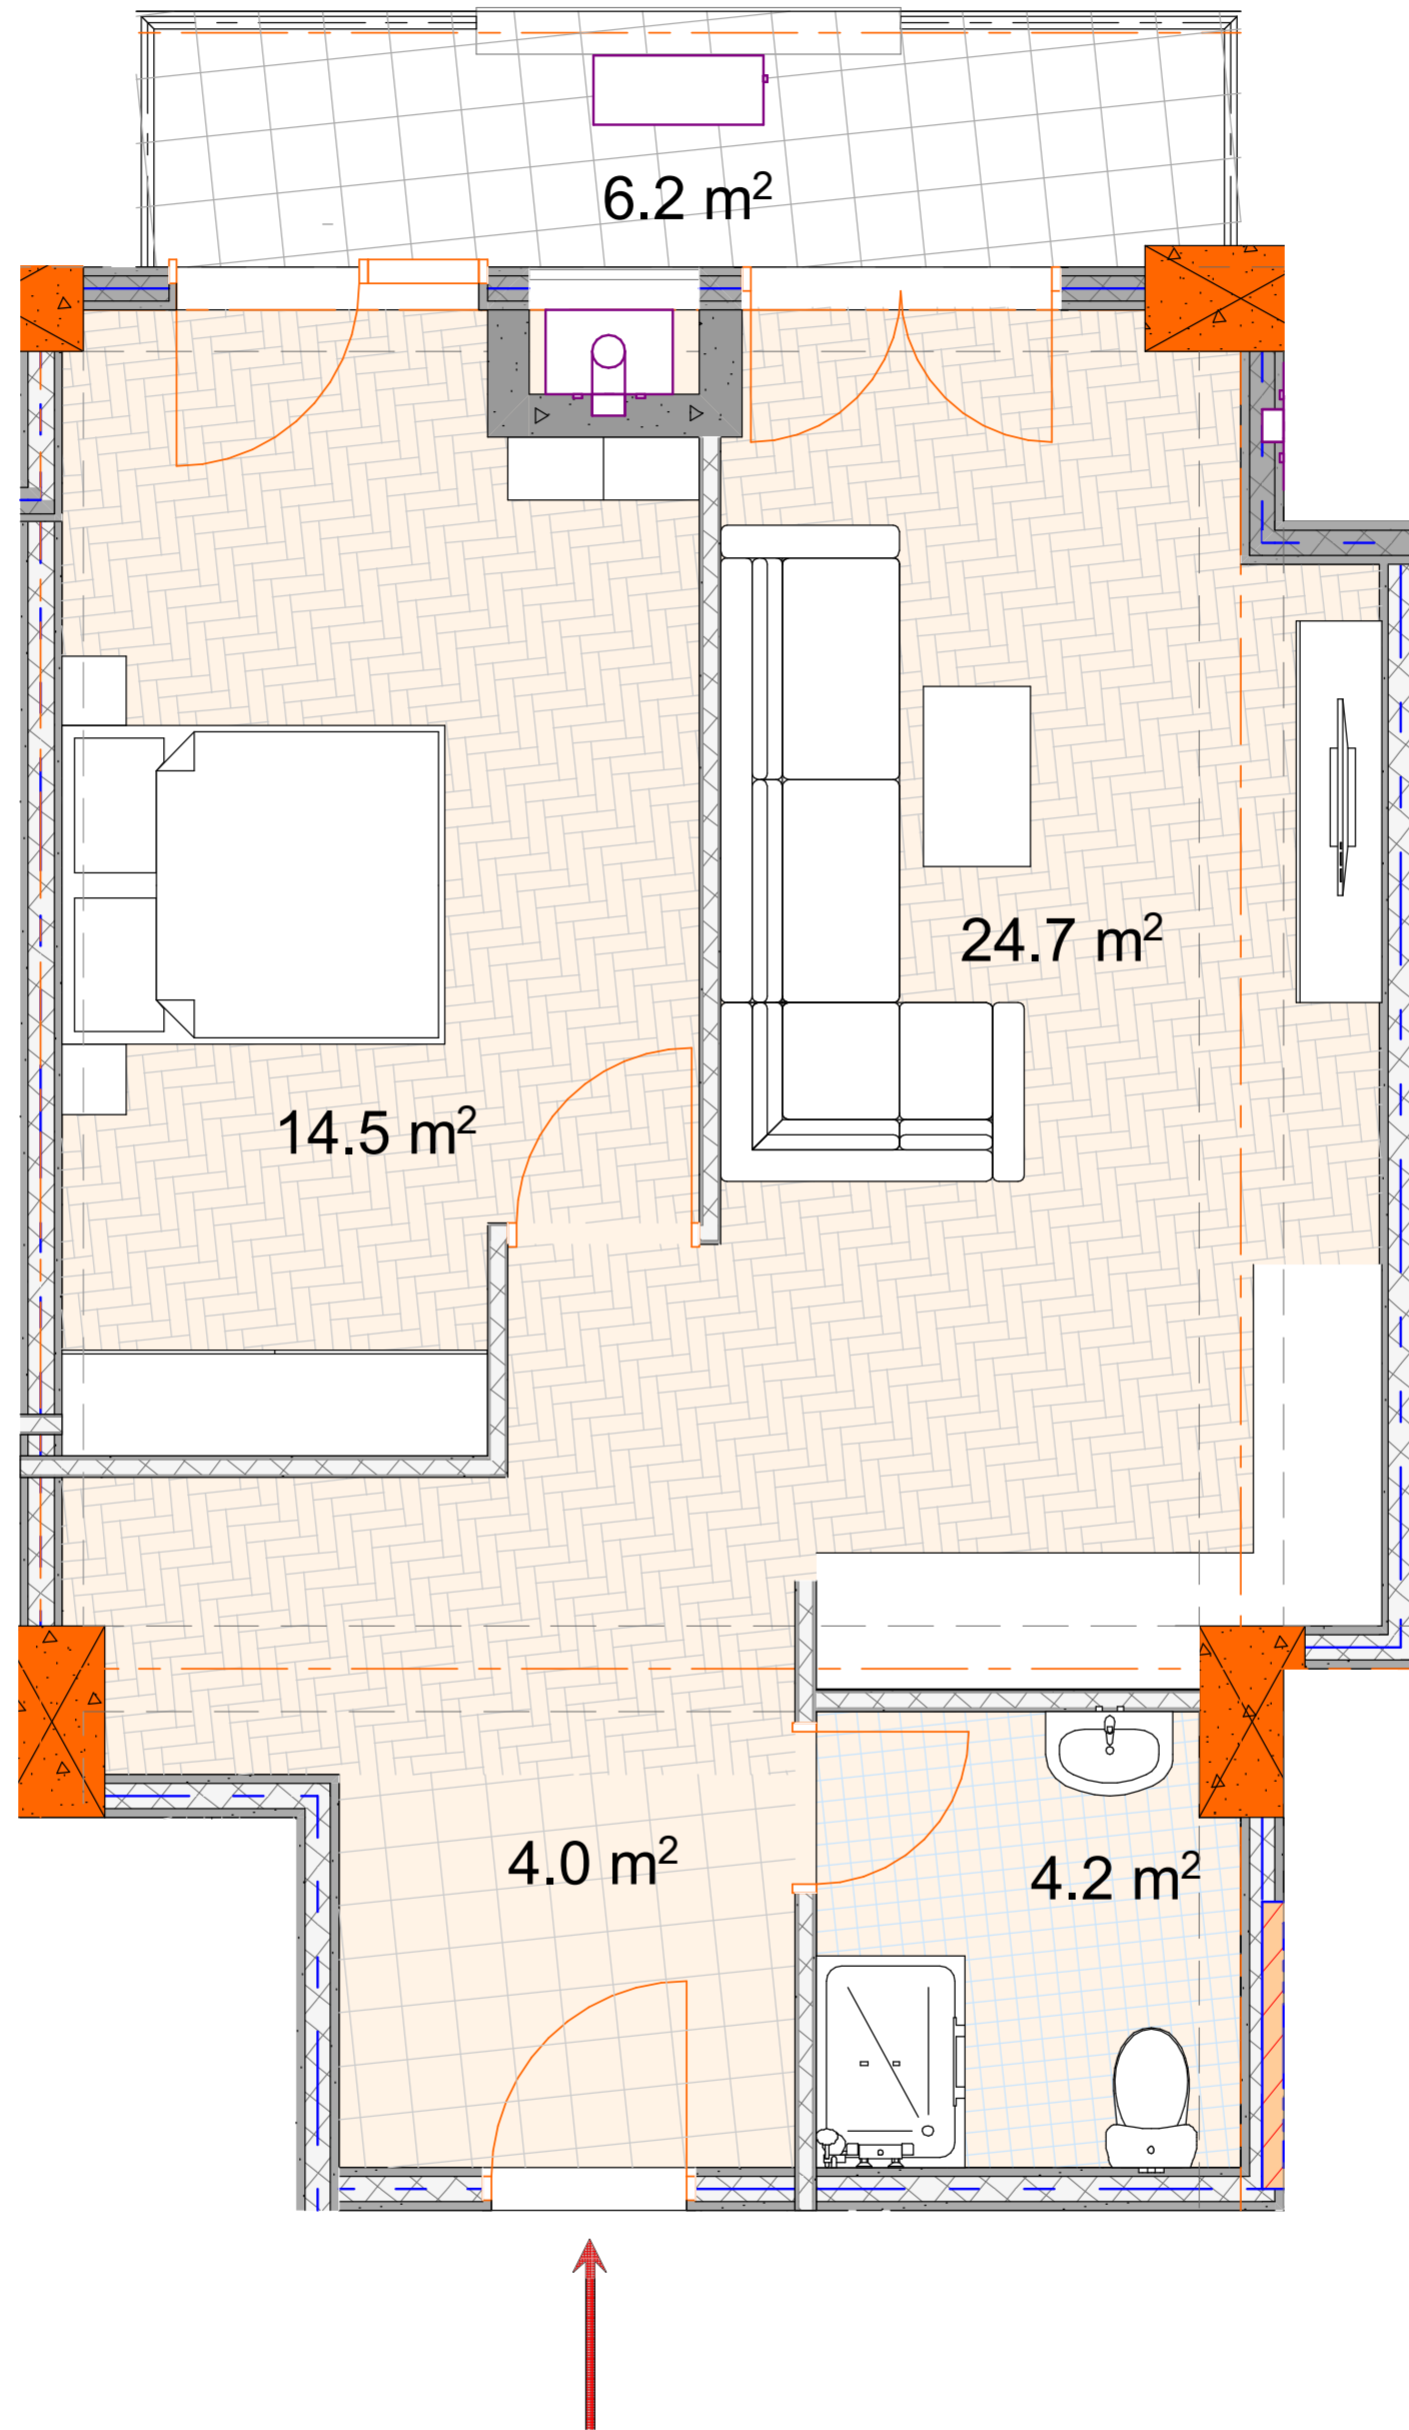

BAUMEISTER
DEVELOPMENT

ბინა №8

საერთო ფართი: 55,6 მ²
საცხოვრებელი: 49,4 მ²
საზაფხულო: 6,2 მ²
მისაღები: 24,7 მ²
სამძინებელი 1: 14,5 მ²

სველი წერტილი: 4,2 მ²
ჰოლი: 4,0 მ²