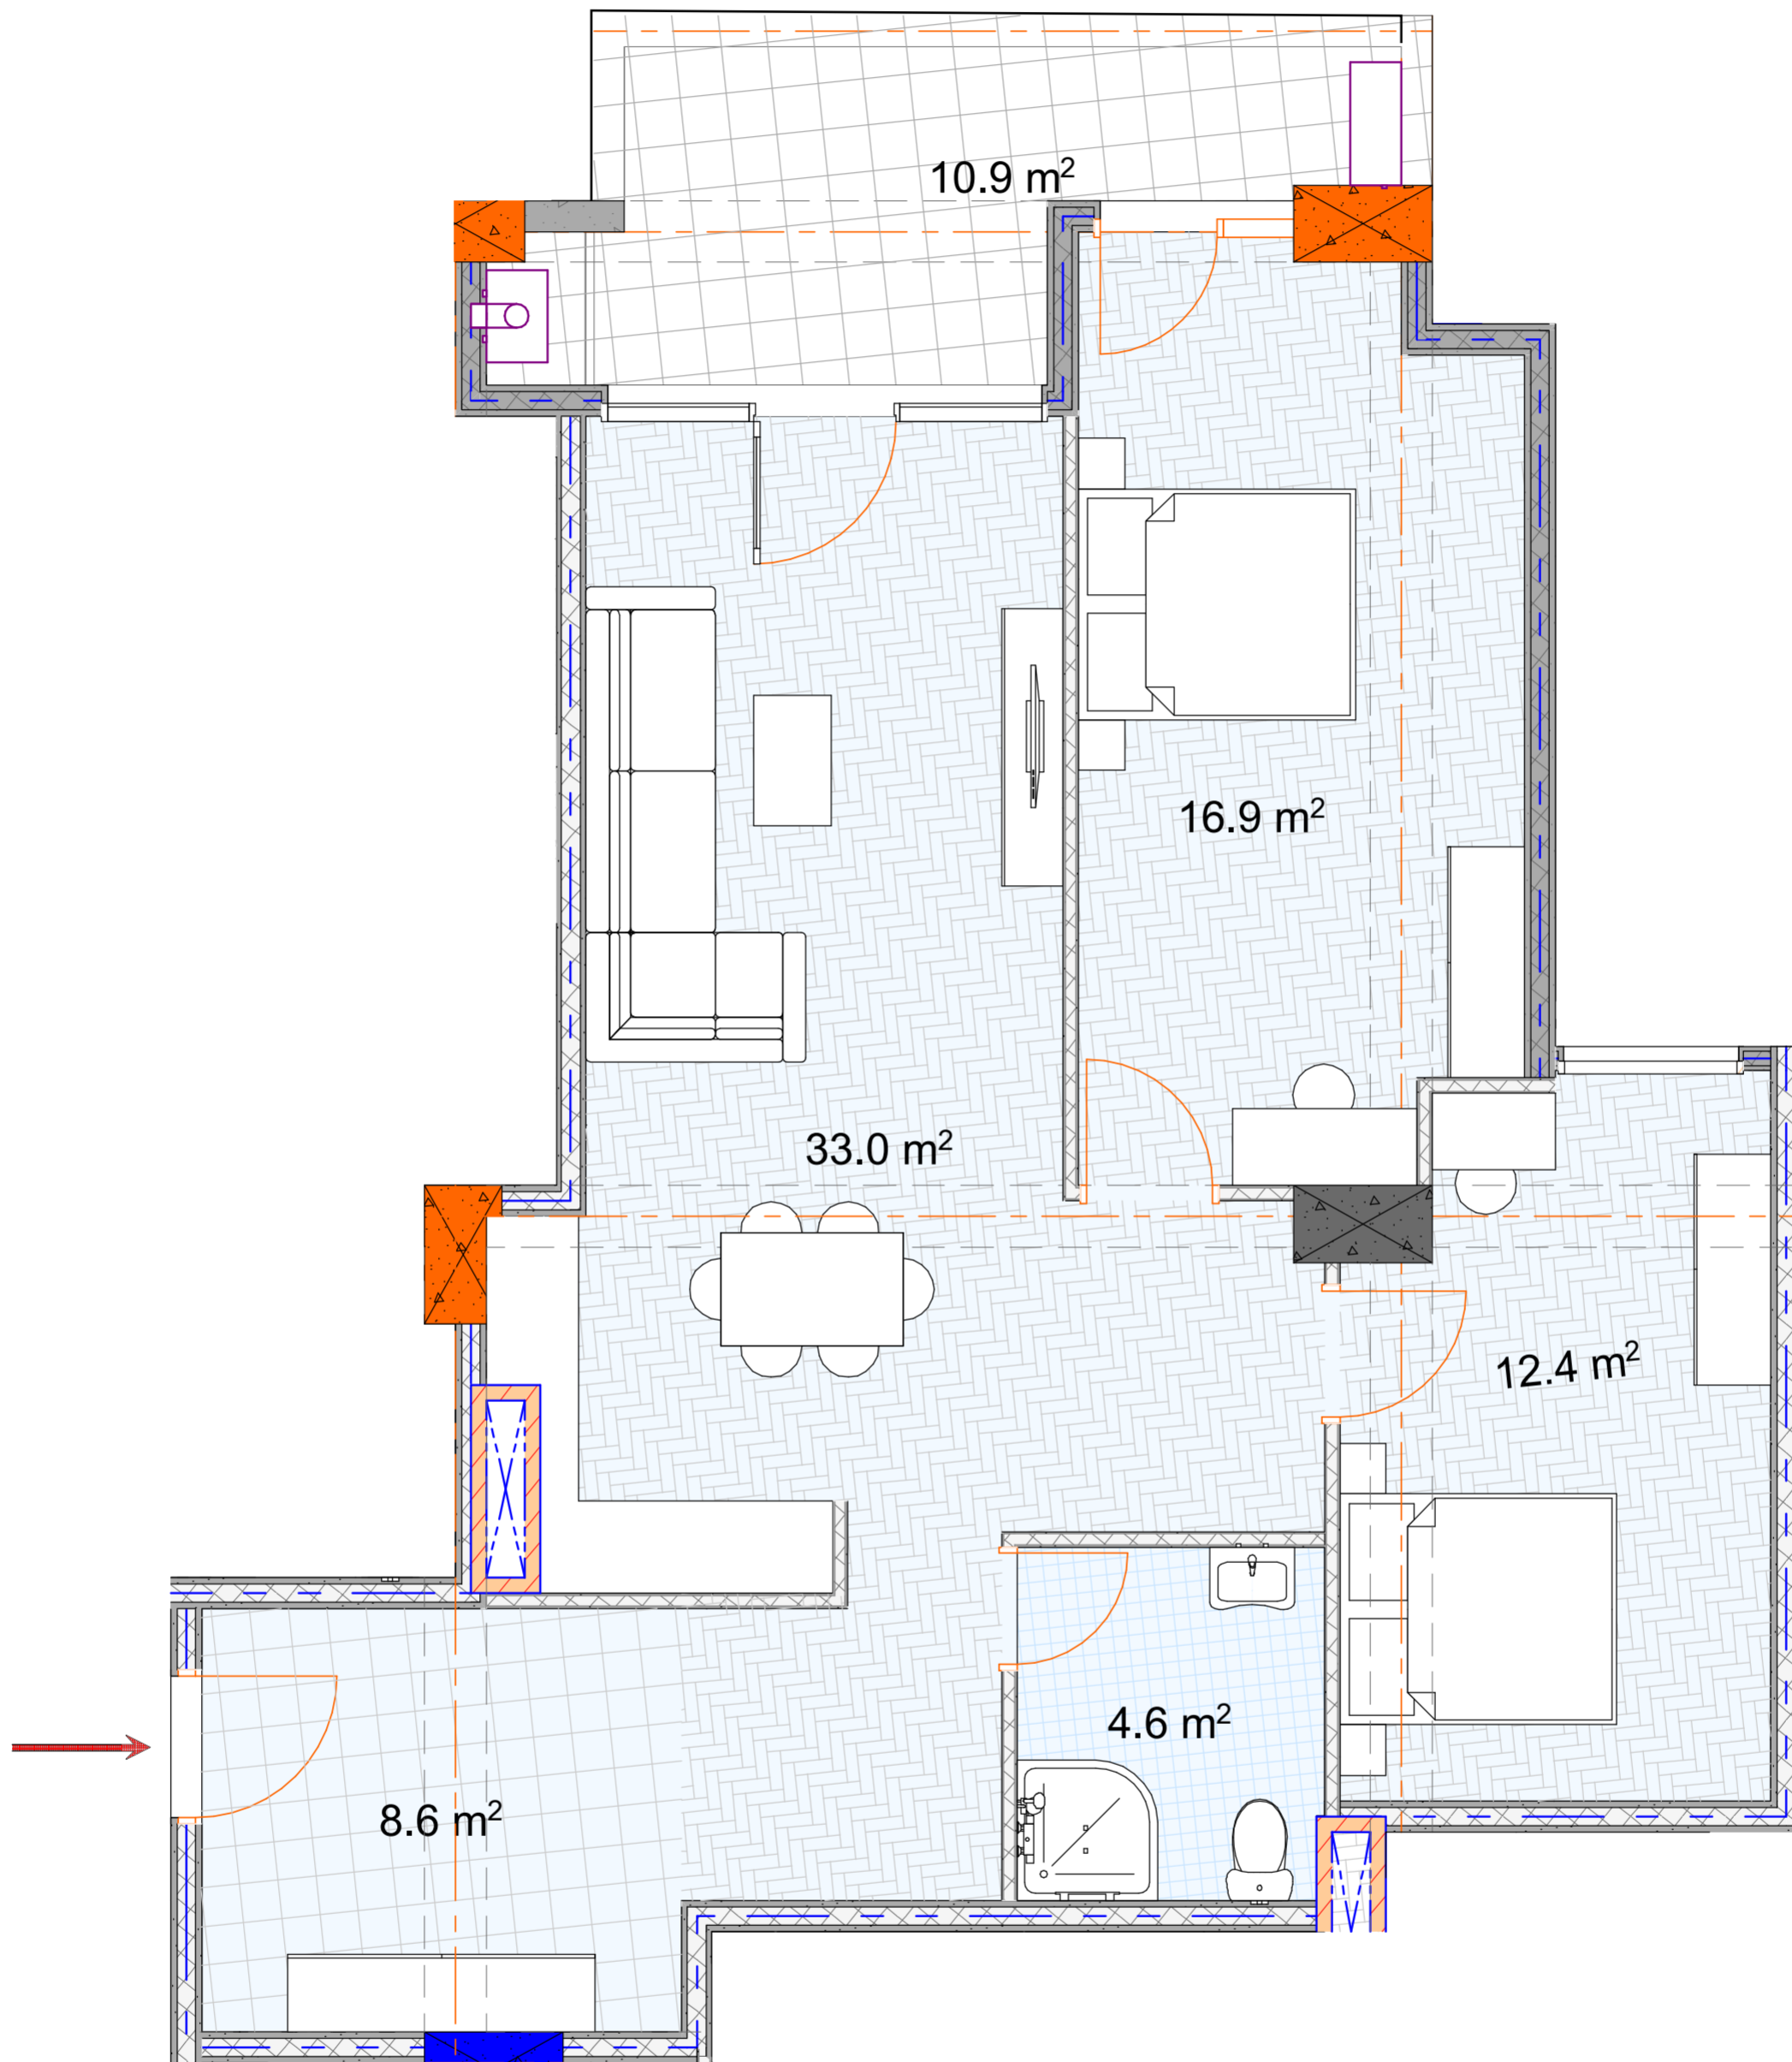

## Квартира №9

Общая площадь : 87,9 м<sup>2</sup>  
Жилая площадь: 77,0 м<sup>2</sup>  
Площадь балконов: 10,9 м<sup>2</sup>  
Гостиная: 33,0 м<sup>2</sup>  
Спальня 1: 16,9 м<sup>2</sup>

Спальня 2: 12,4 м<sup>2</sup>  
Ванная комната: 4,6 м<sup>2</sup>  
Вход: 8,6 м<sup>2</sup>