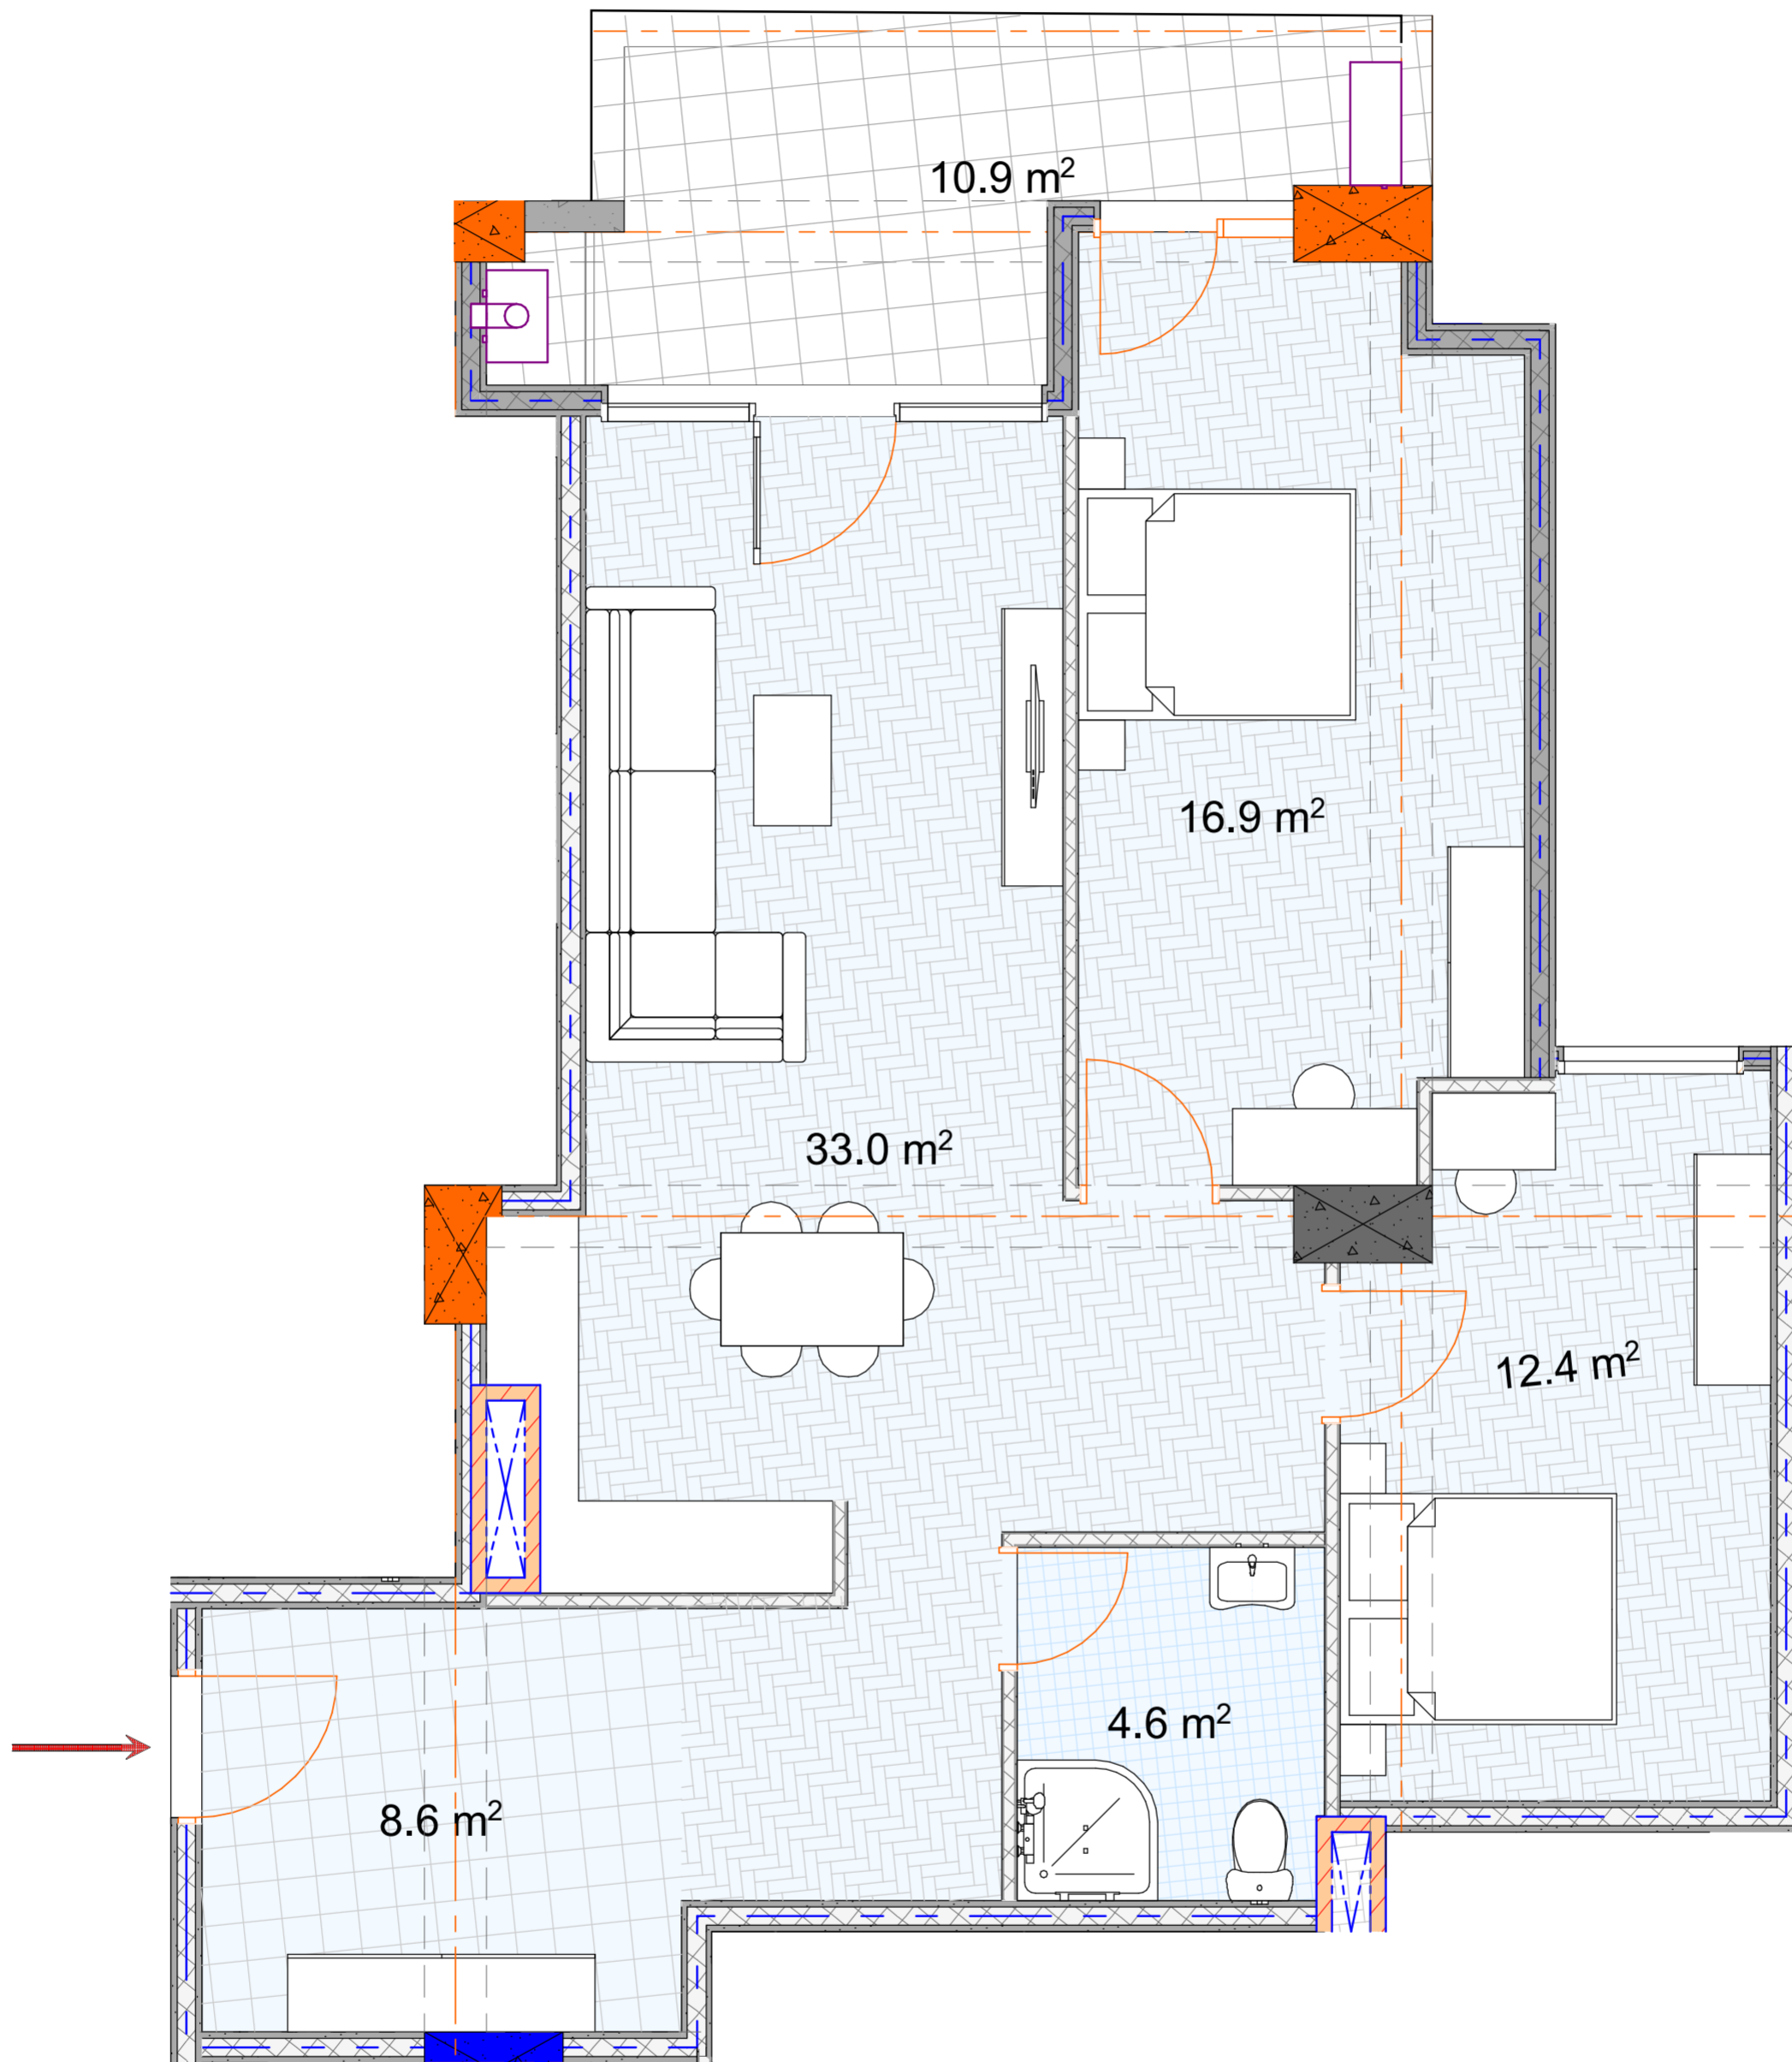

BAUMEISTER
DEVELOPMENT

ბინა №9

საერთო ფართი: 87,9 მ²
საცხოვრებელი: 77,0 მ²
საზაფხულო: 10,9 მ²
მისაღები: 33,0 მ²
საძინებელი 1: 16,9 მ²

საძინებელი 2: 12,4 მ²
სველი წერტილი: 4,6 მ²
ჰოლი: 8,6 მ²